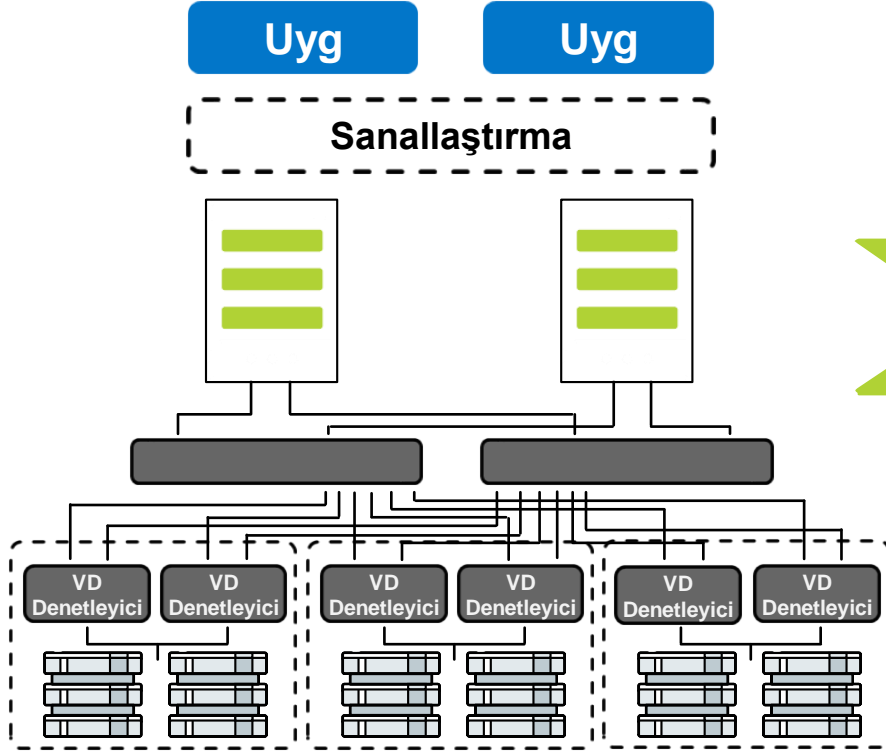

## Gartner

- ✓ Rakiplerine kıyasla nesiller boyu gelişmiş olan son derece **yenilikçi ve ölçeklenebilir mimari**
- ✓ Sanallaştırma seçiminde **esneklik**
- ✓ Kanıtlanmış kullanıcı kabulü ve yüksek **müşteri memnuniyeti**

# GELENEKSEL 3 KATMANLI MİMARİ

- ✓ Dikey çözümler, silo mimarisi
- ✓ Tasarımı ve kurulumu uzun
- ✓ Büyüme pahalı ve sınırlı
- ✓ Karmaşık ve yönetimi zor
- ✓ Farklı üretici ürünleri kullanma mecburiyeti
- ✓ Çok noktada arıza, farklı üreticileri yönetme
- ✓ Destek taleplerinin yönetimi zor
- ✓ Bulut mimarisine göre tasarlanmamış
- ✓ Yazılım tanımlı mimariye uygun değil

# NUTANIX – HİPER BÜTÜNLEŞİK MİMARİ

**Entegre, yatayda genişleyen, işlemci ve depolama kaynağı aynı ortamda olan, çoklu sanallaştırmayı destekleyen, kolay yönetilen güvenli mimari**