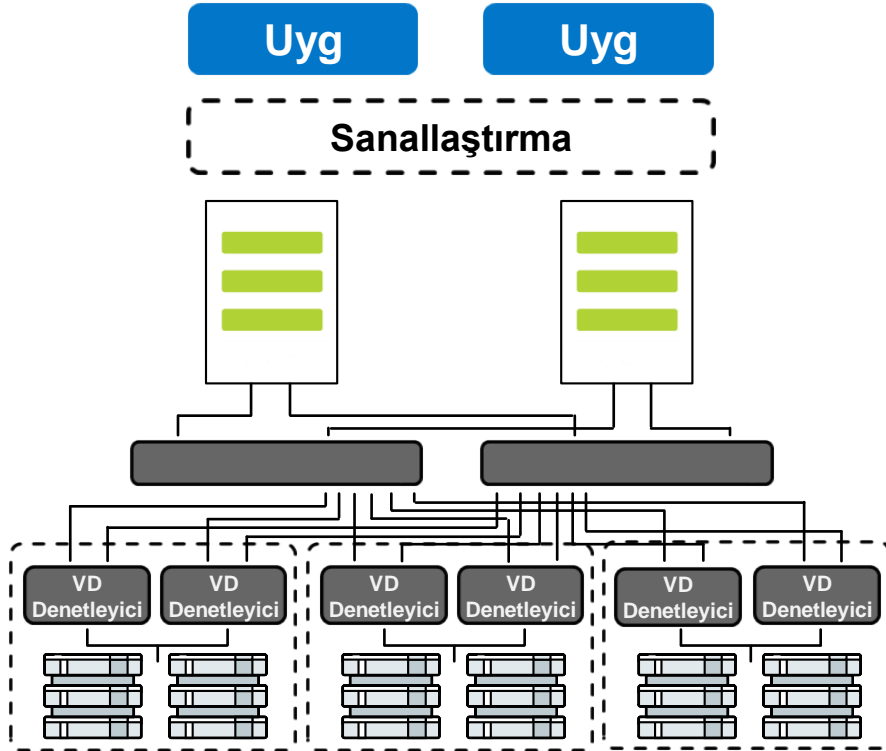

## Gartner

- ✓ Rakiplerine kıyasla nesiller boyu gelişmiş olan son derece **yenilikçi ve ölçeklenebilir mimari**
- ✓ Sanallaştırma seçiminde **esneklik**
- ✓ Kanıtlanmış kullanıcı kabulü ve yüksek **müşteri memnuniyeti**

# GELENEKSEL 3 KATMANLI MİMARİ

- ✓ Dikey çözümler, silo mimarisi
- ✓ Tasarımı ve kurulumu uzun
- ✓ Büyüme pahalı ve sınırlı
- ✓ Karmaşık ve yönetimi zor
- ✓ Farklı üretici ürünleri kullanma mecburiyeti
- ✓ Çok noktada arıza, farklı üreticileri yönetme
- ✓ Destek taleplerinin yönetimi zor
- ✓ Bulut mimarisine göre tasarlanmamış
- ✓ Yazılım tanımlı mimariye uygun değil