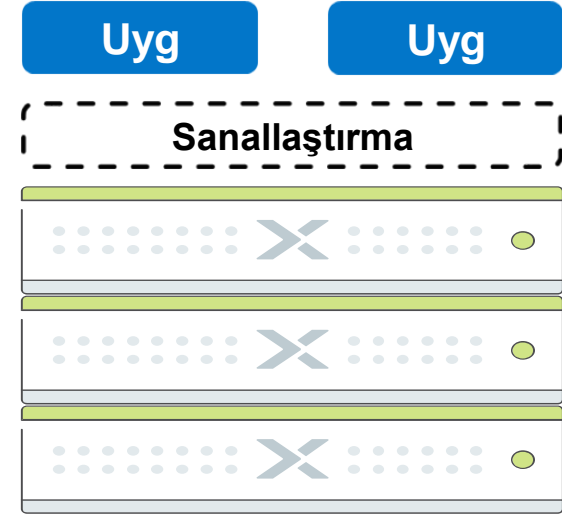

NUTANIX – HİPER BÜTÜNLEŞİK MİMARİ

Entegre, yatayda genişleyen, işlemci ve depolama kaynağı aynı ortamda olan, çoklu sanallaştırmayı destekleyen, kolay yönetilen güvenli mimari