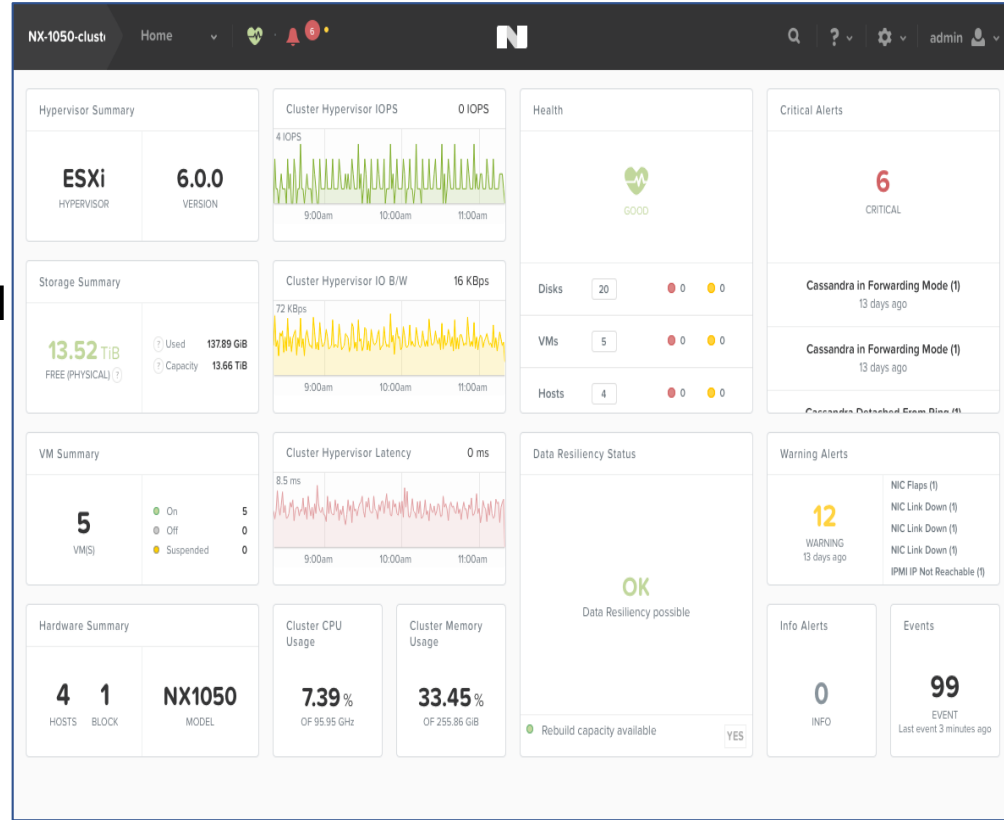

### Gözlem ve Raporlama

- Davranışsal takip mekanizmaları
- Akıllı çözüm algoritmaları
- Akıllı ve pratik arama – ilişkilendirme araçları

### Planlama

- Kapasite planlama
- Tek klikle ortamı iyileştirebilme için otomasyon
- Geleceğe yönelik tahmin yapabilme

### Uygulama Mobilite

- Altyapıda Uygulama ve Sanal Makine Taşınma Özgürlüğü
- Sanallaştırma Katmanı Çevirme
- Verinin Yedeklenmesi ve Buluta Çıkarılması

# TEK EKRANDAN YÖNETİM

- ✓ Tahmin Edilebilir Kaynak Planlama
- ✓ Tek-Tık Güncelleme ve Genişletme
- ✓ Zengin Performans ve Operasyonel Analitik Hesaplar
- ✓ Sanallaştırma Yönetimi
- ✓ Altyapı Yönetimi (Sunucu, Veri Depolama, Ağ Bileşenleri, Veri Yedekleme)